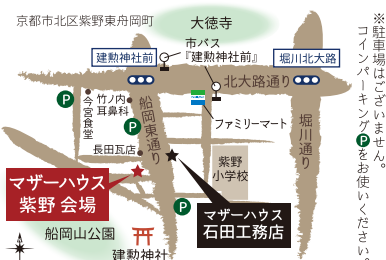

マザーハウス
夫婦の住まいがコンセプトの
常設モデルハウス もあります